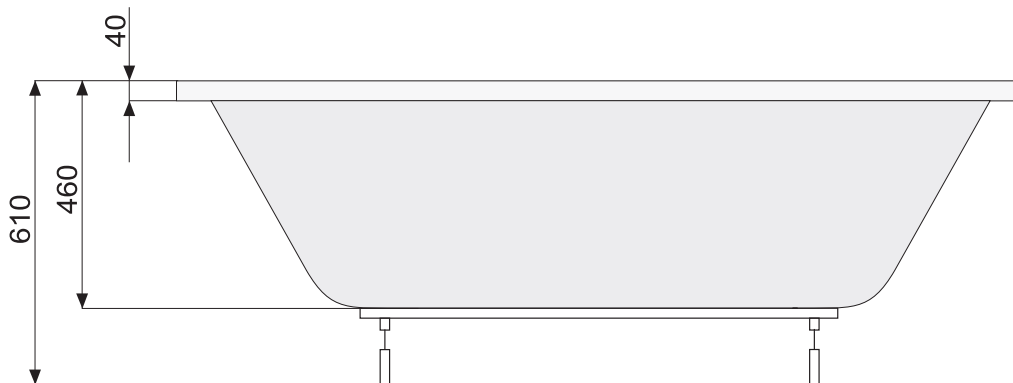

Vita 170 x 75

MM
Bädertechnik

Bädertechnik Riese

info@mmbaedertechnik.de

<http://www.mmbaedertechnik.de>

Vita 180 x 80

MM
Bädertechnik

Bädertechnik Riese

info@mmbaedertechnik.de

<http://www.mmbaedertechnik.de>

Vita 180 x 90

MM
Bädertechnik

Bädertechnik Riese

info@mmbaedertechnik.de

<http://www.mmbaedertechnik.de>

Vita 180 x 90