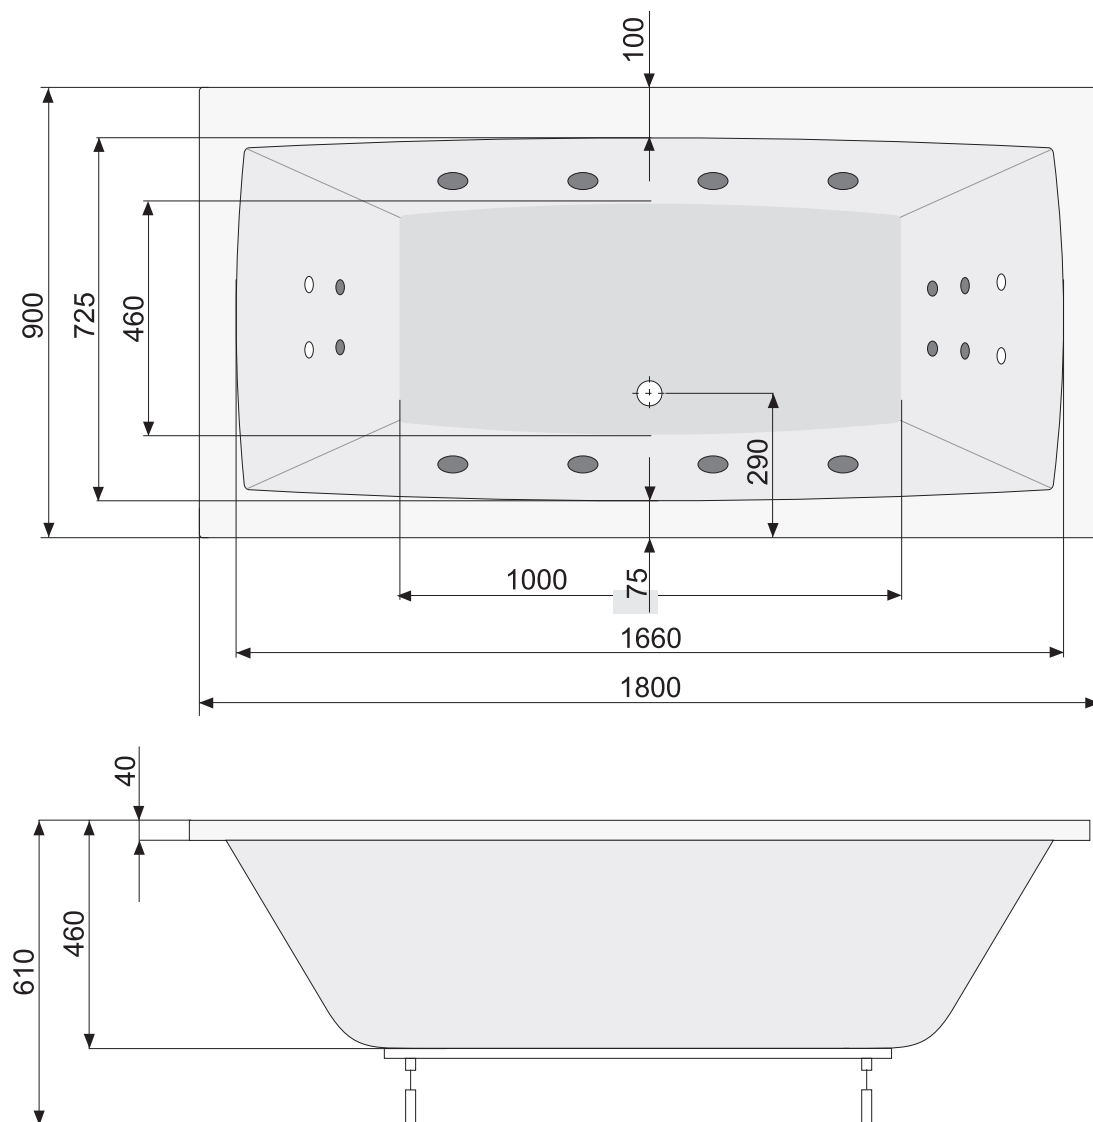

Vita 170 x 75

MM
Bädertechnik

Bädertechnik Riese

info@mmbaedertechnik.de

<http://www.mmbaedertechnik.de>

Vita 180 x 80

MM
Bädertechnik

Bädertechnik Riese

info@mmbaedertechnik.de

<http://www.mmbaedertechnik.de>

Vita 180 x 90

MM
Bädertechnik

Bädertechnik Riese

info@mmbaedertechnik.de

<http://www.mmbaedertechnik.de>

Vita 180 x 90