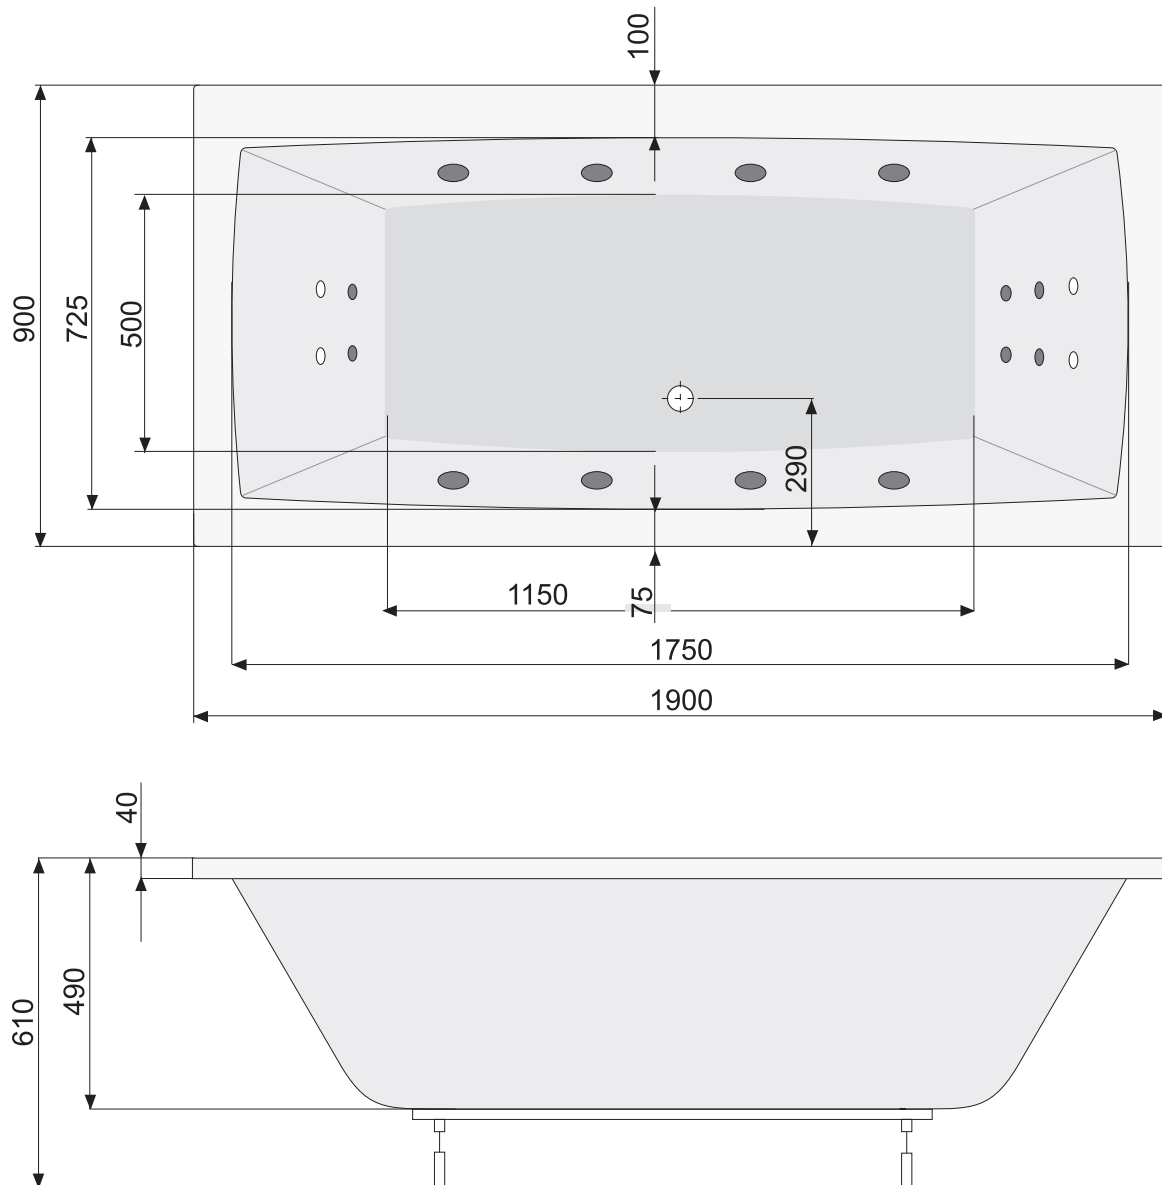

Vita 170 x 75

MM
Bädertechnik

Bädertechnik Riese

info@mmbaedertechnik.de

<http://www.mmbaedertechnik.de>

Vita 180 x 80

MM
Bädertechnik

Bädertechnik Riese

info@mmbaedertechnik.de

<http://www.mmbaedertechnik.de>

Vita 180 x 90

MM
Bädertechnik

Bädertechnik Riese

info@mmbaedertechnik.de

<http://www.mmbaedertechnik.de>

Vita 180 x 90