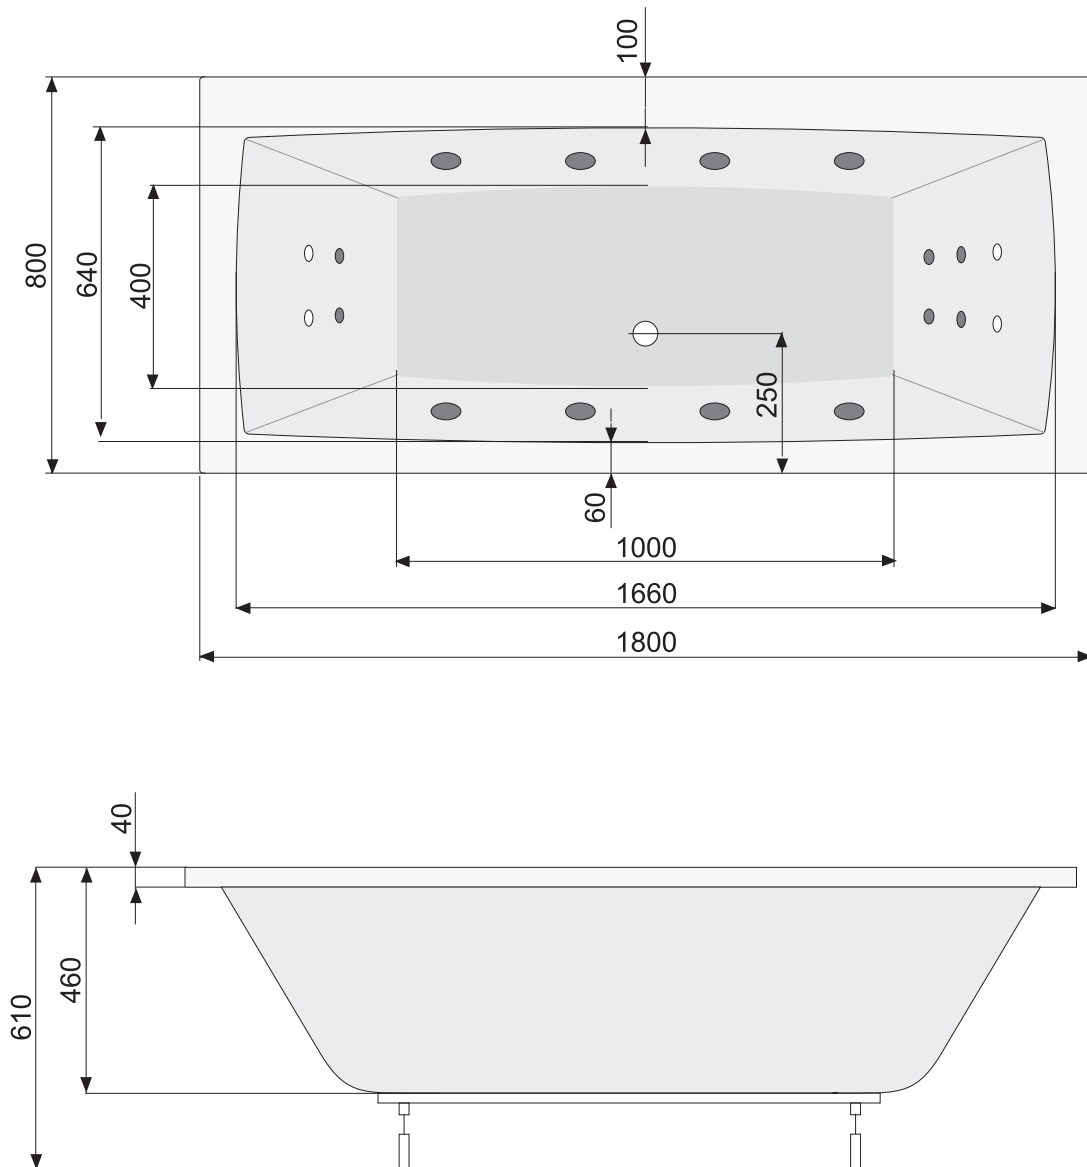

Vita 170 x 75

MM
Bädertechnik

Bädertechnik Riese

info@mmbaedertechnik.de

<http://www.mmbaedertechnik.de>

Vita 180 x 80

MM
Bädertechnik

Bädertechnik Riese

info@mmbaedertechnik.de

<http://www.mmbaedertechnik.de>

Vita 180 x 90

MM
Bädertechnik

Bädertechnik Riese

info@mmbaedertechnik.de

<http://www.mmbaedertechnik.de>

Vita 180 x 90