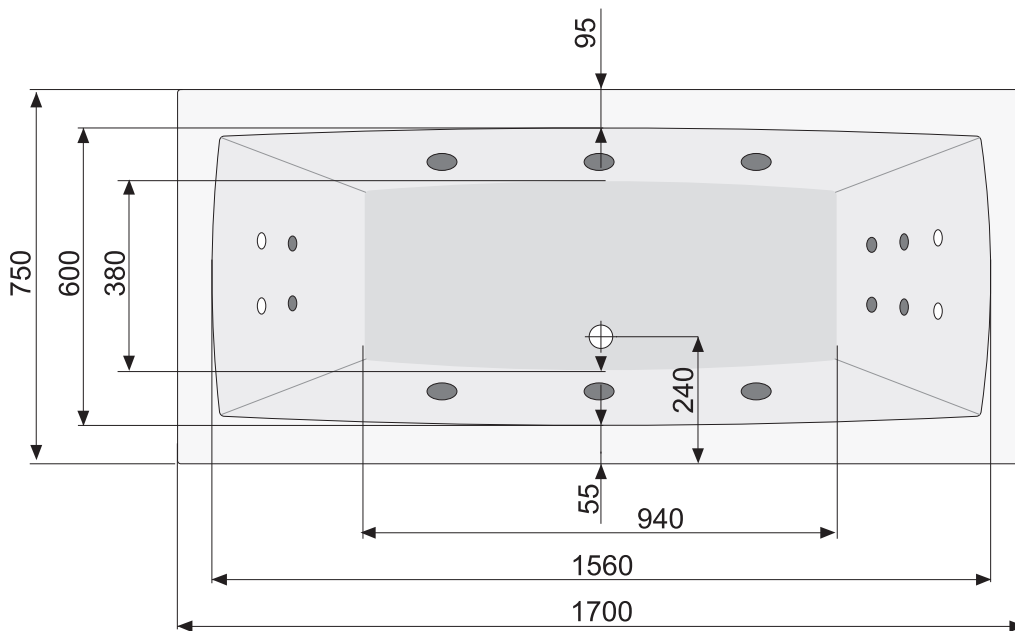

Vita 170 x 75

MM
Bädertechnik

Bädertechnik Riese

info@mmbaedertechnik.de

<http://www.mmbaedertechnik.de>

Vita 180 x 80

MM
Bädertechnik

Bädertechnik Riese

info@mmbaedertechnik.de

<http://www.mmbaedertechnik.de>

Vita 180 x 90

MM
Bädertechnik

Bädertechnik Riese

info@mmbaedertechnik.de

<http://www.mmbaedertechnik.de>

Vita 180 x 90