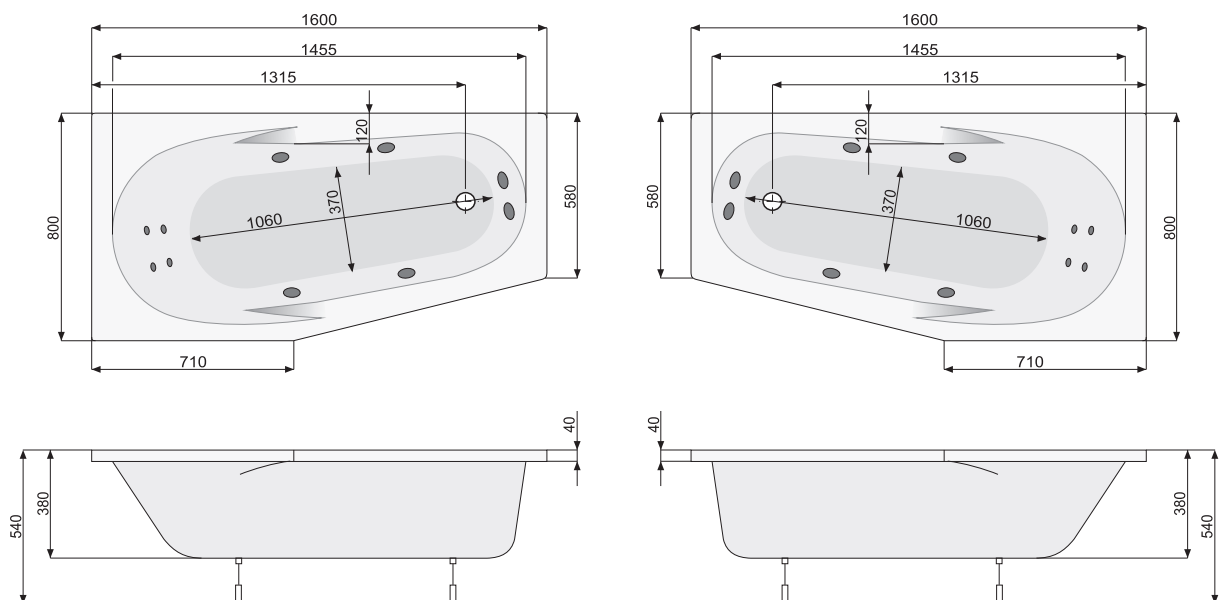

Gala 160 x 80

left version

right version

MM
Bädertechnik

Bädertechnik Riese

info@mmbaedertechnik.de

<http://www.mmbaedertechnik.de>