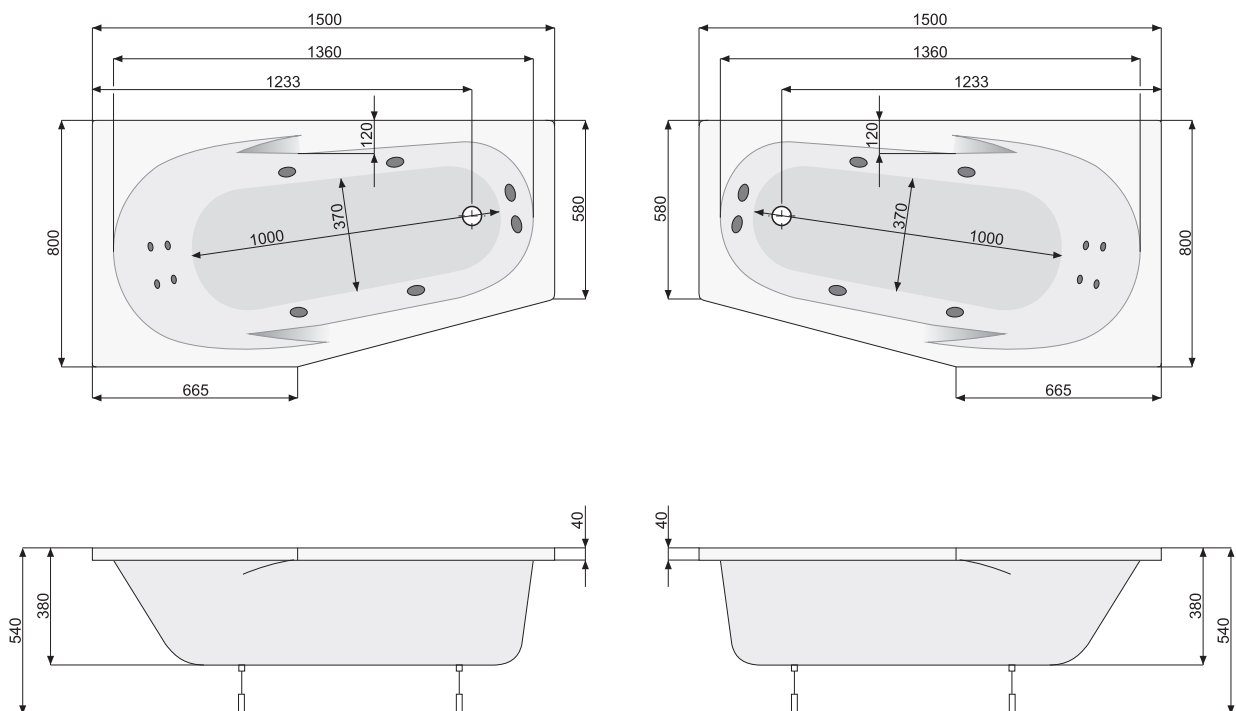

Gala 140 x 75

left version

right version

MM
Bädertechnik

Bädertechnik Riese

info@mmbaedertechnik.de

<http://www.mmbaedertechnik.de>

Gala 150 x 80

left version

right version

MM
Bädertechnik

Bädertechnik Riese

info@mmbaedertechnik.de

<http://www.mmbaedertechnik.de>

Gala 160 x 80

left version