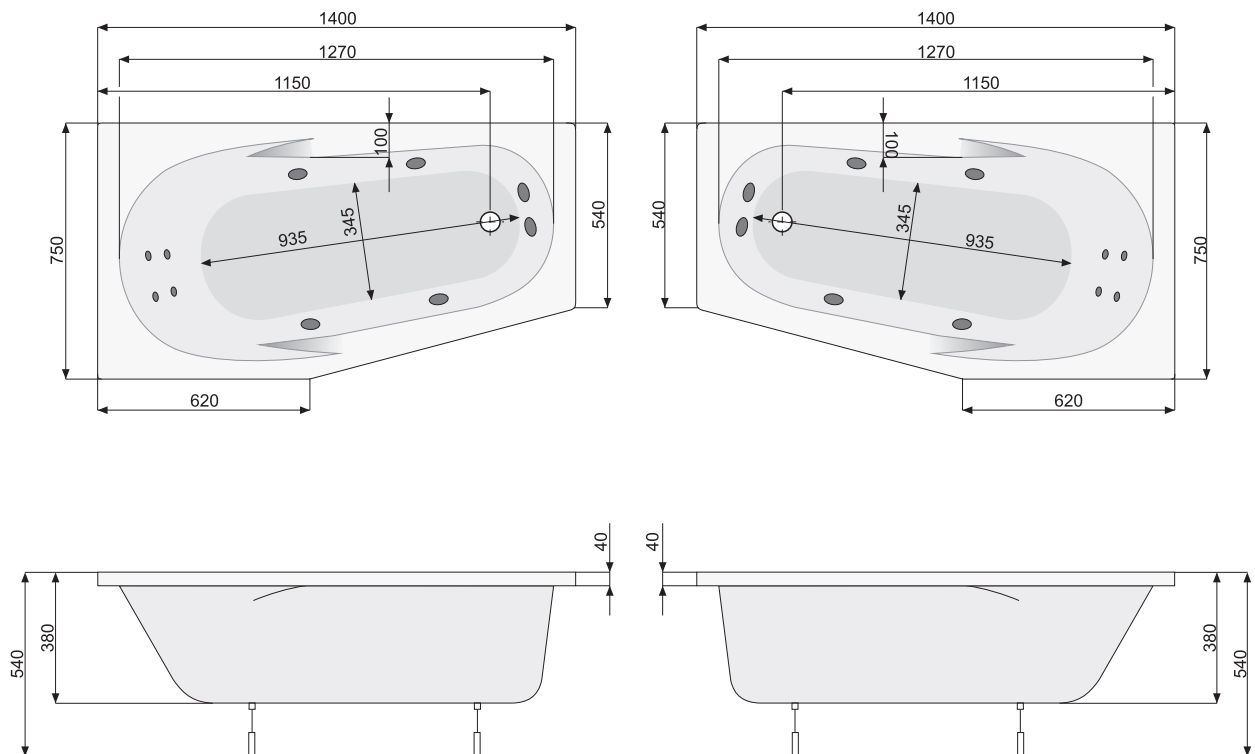

Gala 140 x 75

left version

right version

MM
Bädertechnik

Bädertechnik Riese

info@mmbaedertechnik.de

<http://www.mmbaedertechnik.de>

Gala 150 x 80

left version

right version

MM
Bädertechnik

Bädertechnik Riese

info@mmbaedertechnik.de

<http://www.mmbaedertechnik.de>

Gala 160 x 80

left version