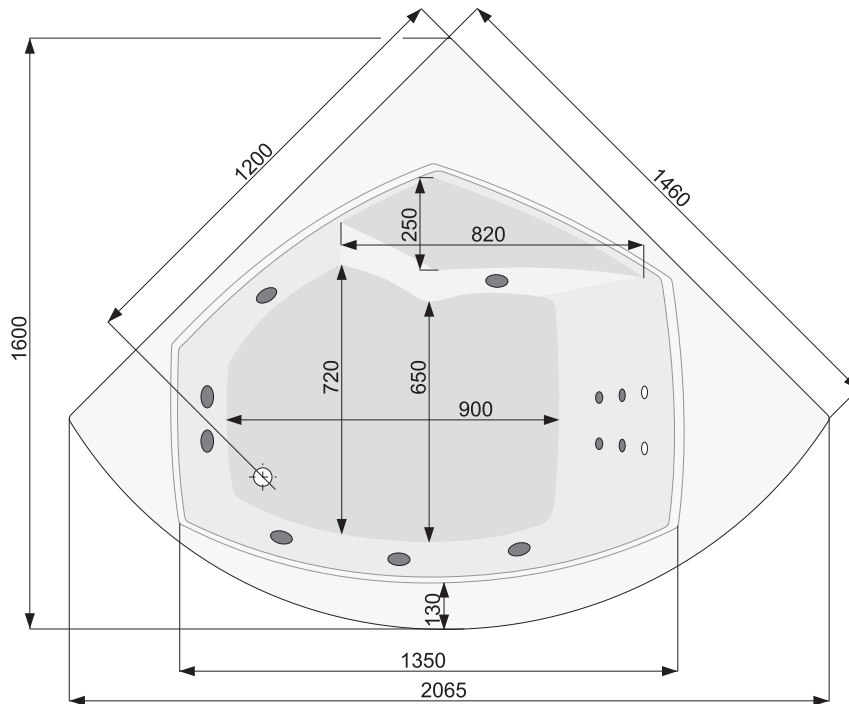

# Diamante 150 x 150

**MM**  
Bädertechnik

Bädertechnik Riese

[info@mmbaedertechnik.de](mailto:info@mmbaedertechnik.de)

<http://www.mmbaedertechnik.de>